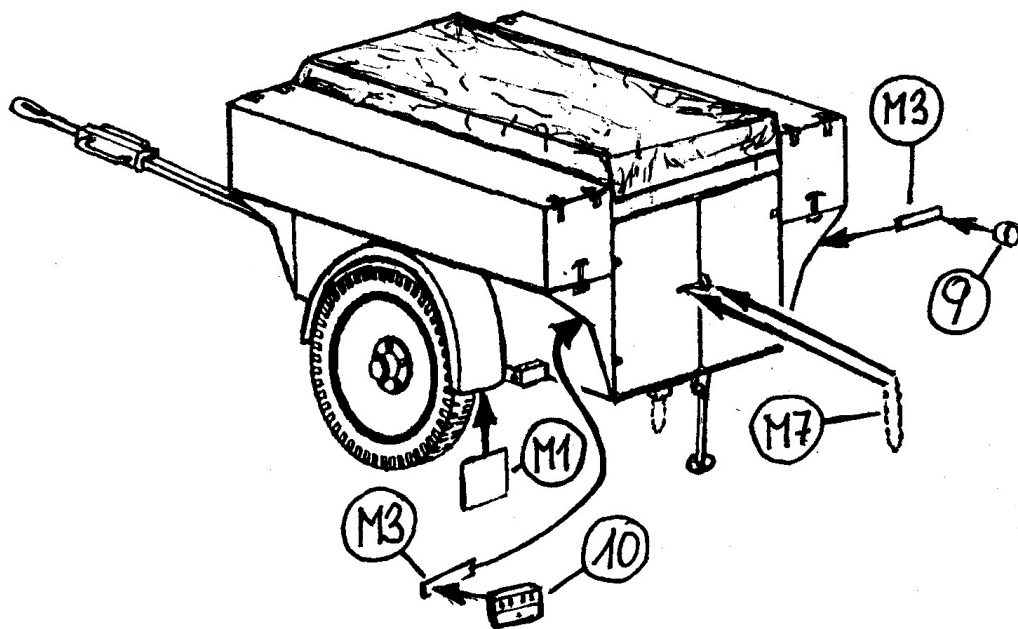

Camouflage

All trailer is in dark yellow or panzer grey.

Kupujte přímo na www.plusmodel.cz
Buy direct from www.plusmodel.cz

9